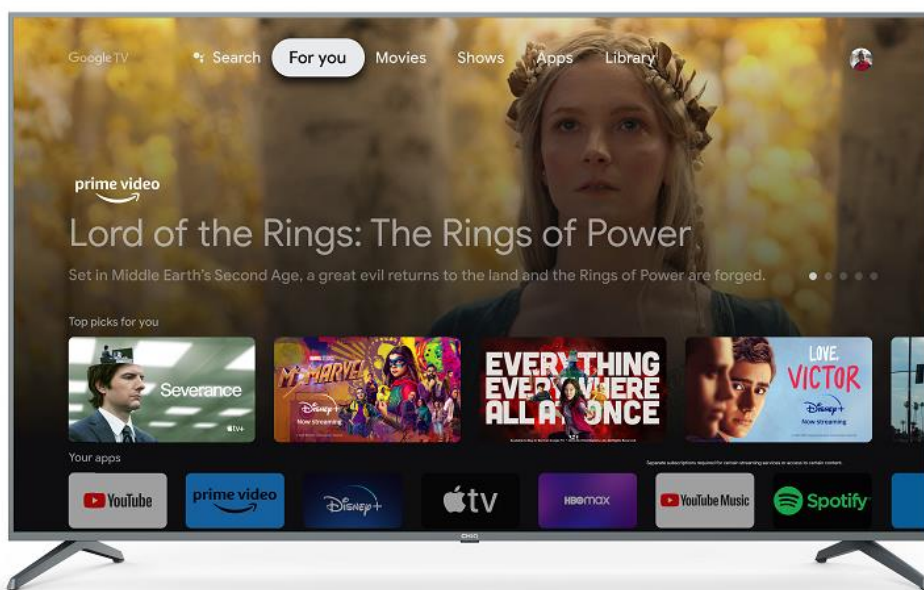

75" 4K UHD Google TV

CHiQ

U75F8TG

Big Size
Metal Frame

DISPLAY SIZE
75"/190cm

RESOLUTION
4K UHD

AUDIO
DOLBY DAP
DOLBY Atmos
DBX-TV

3 year warranty CHiQ