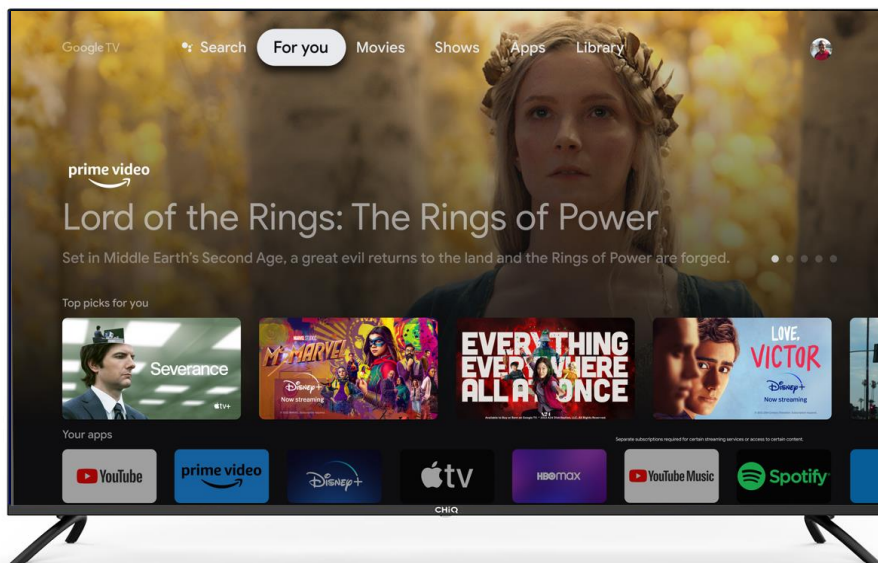

58" 4K UHD Google TV

CHI Q

U58G7PG

BLACK
FRAMELESS

DISPLAY SIZE
58"/147cm

RESOLUTION
4K UHD

AUDIO
**DOLBY DAP
DBX**

3 year warranty CHI Q