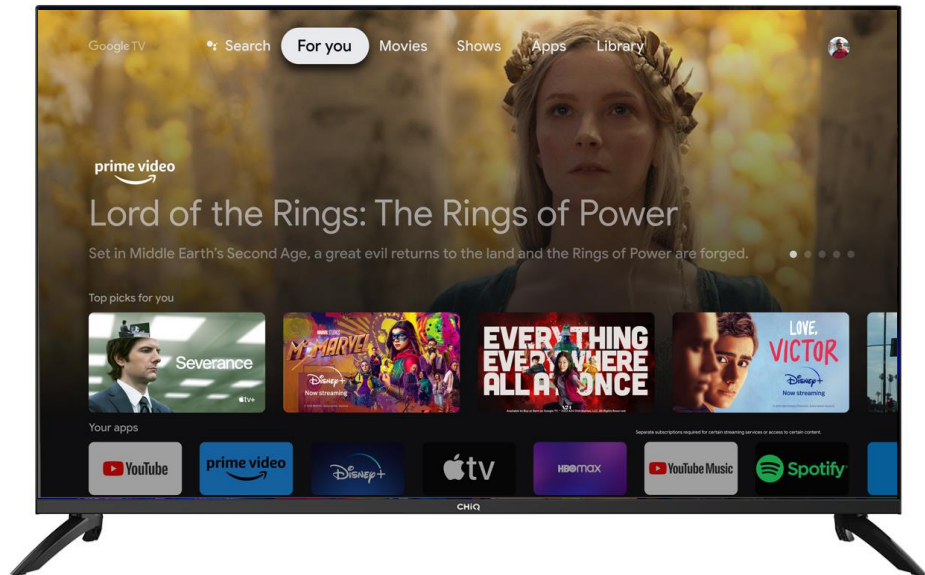

43" 4K UHD Google TV

CHiQ

U43G7PG

BLACK
FRAMELESS

DISPLAY SIZE
43"/109 cm

RESOLUTION
4K UHD

AUDIO
DOLBY DAP
DBX

3 year warranty CHiQ